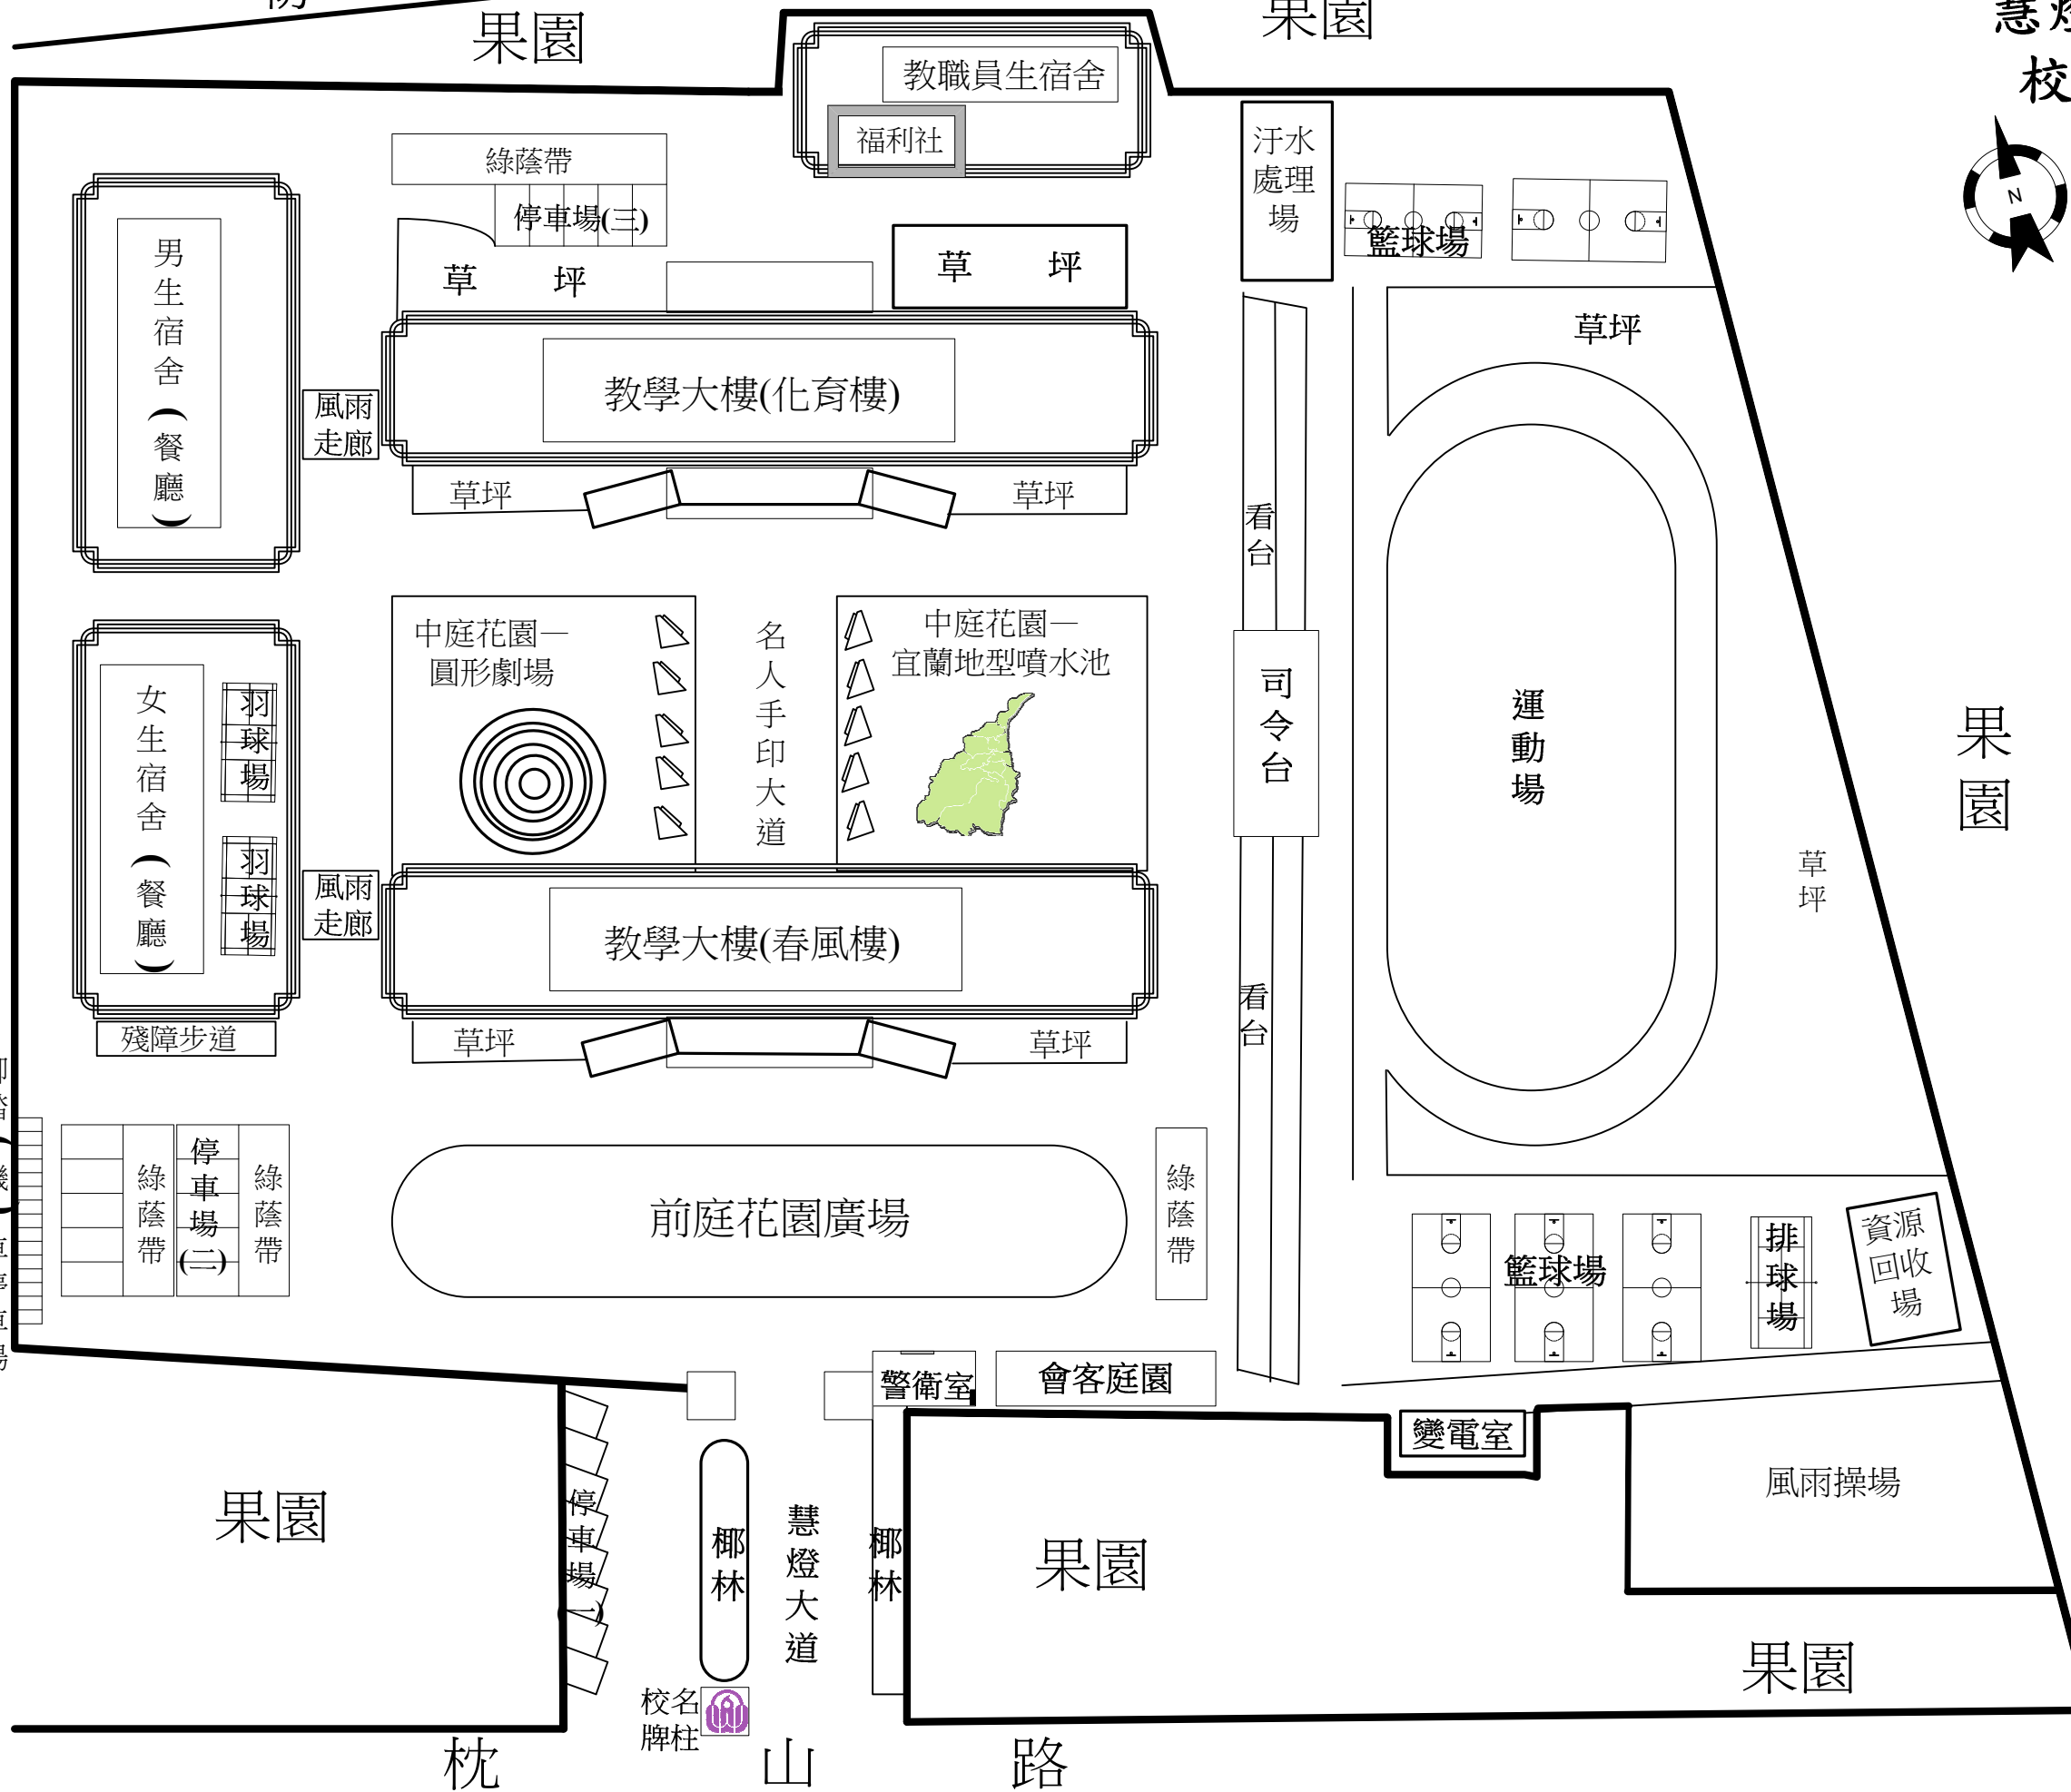

大礁溪

河

堤道

路

防

汛

果園

果園

# 宜蘭縣私立 慧燈高級中學 校園平面圖

50公尺

果園

男生宿舍  
(餐廳)

女生宿舍  
(餐廳)

教職員生宿舍

福利社

綠蔭帶